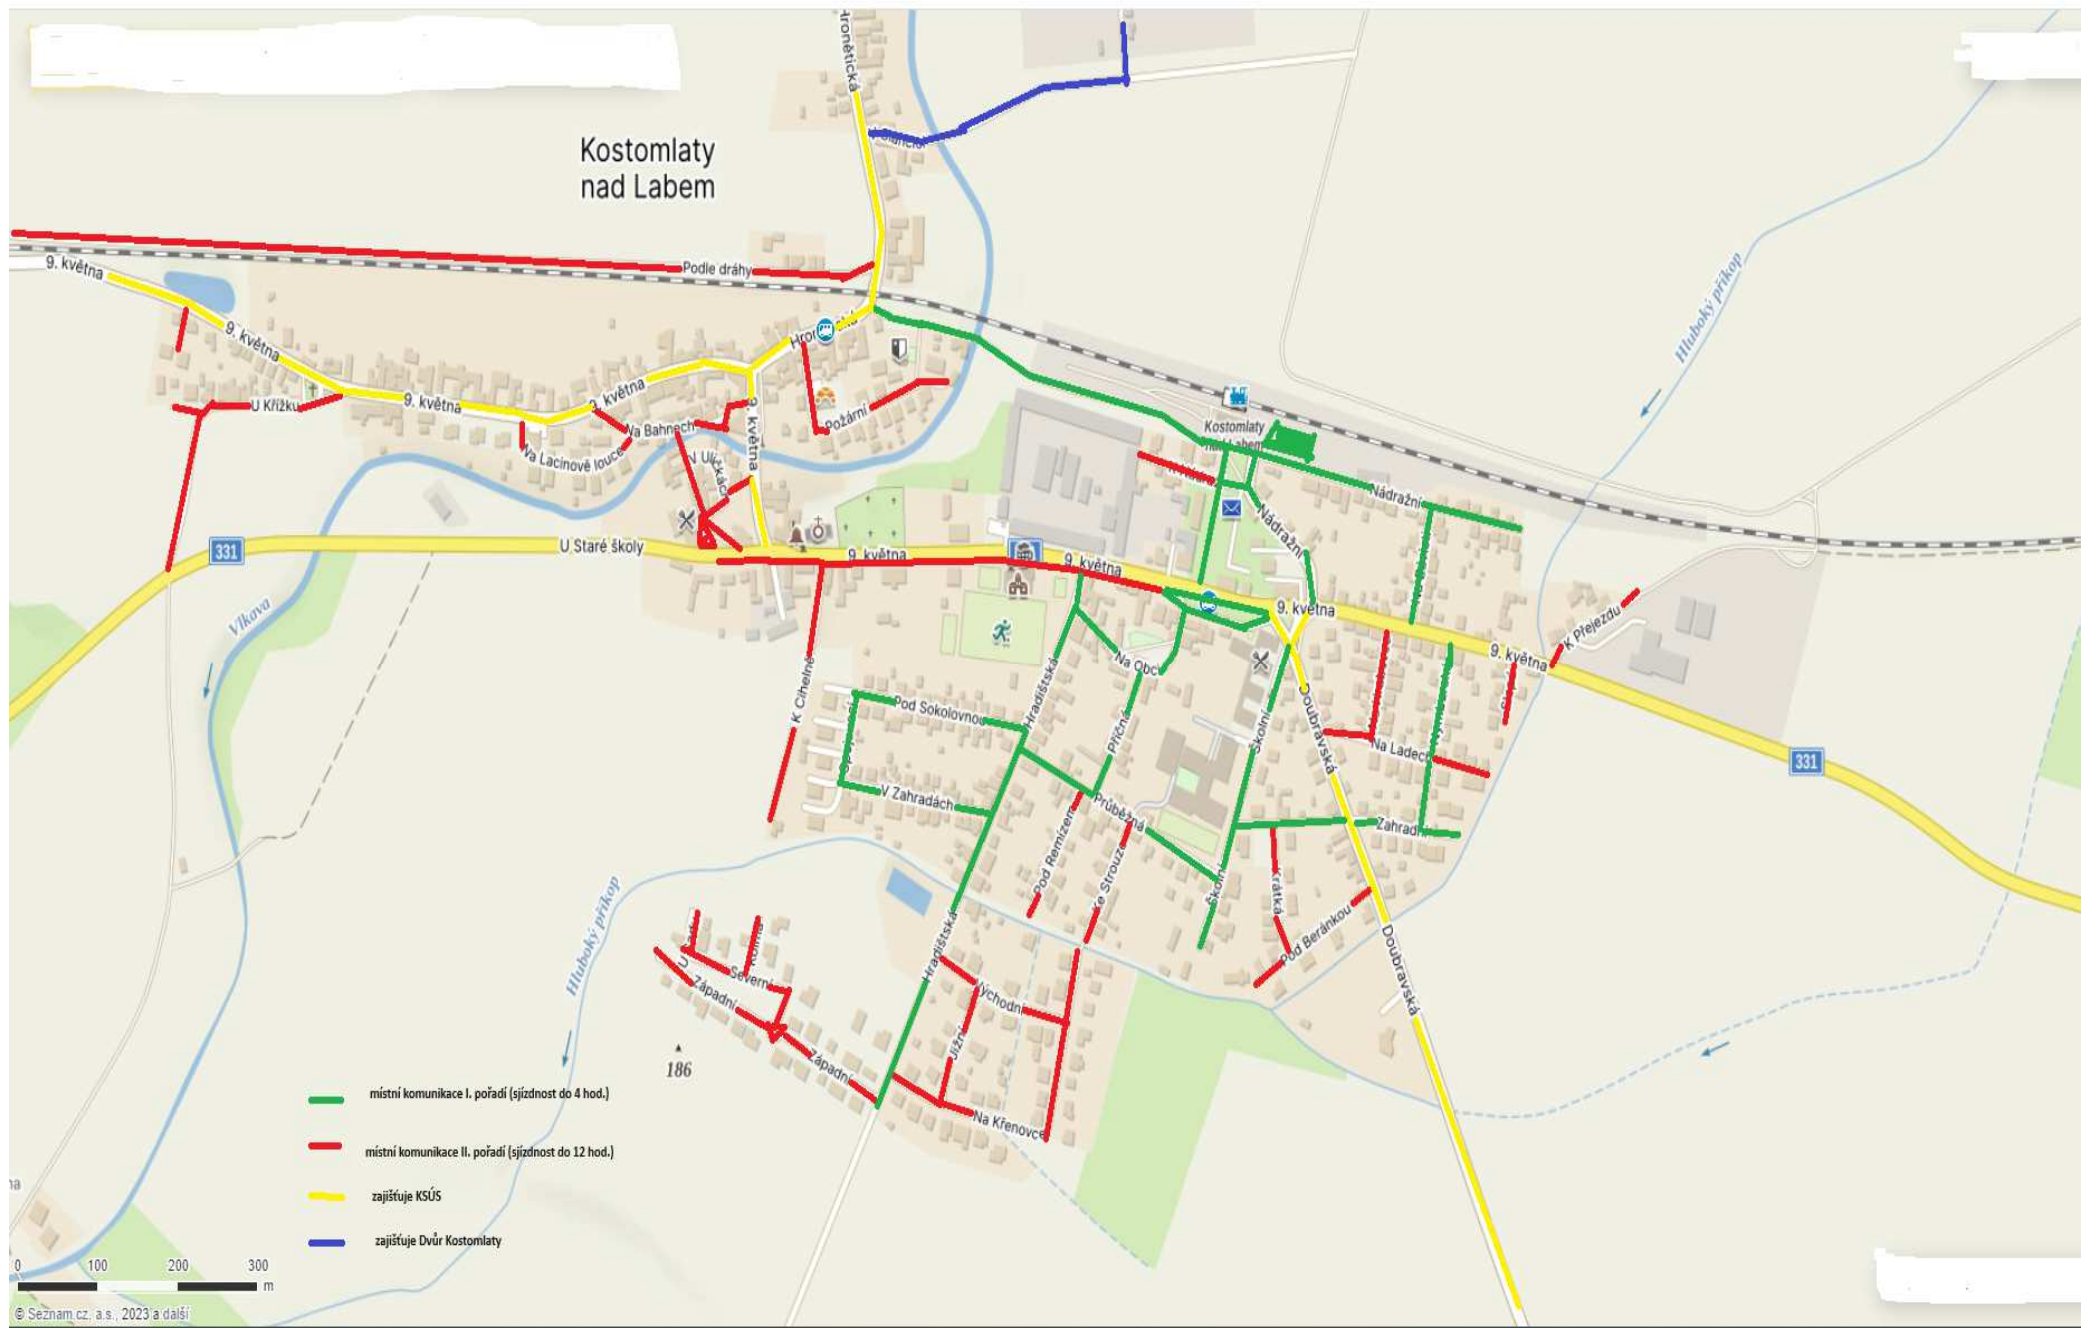

Kostomlaty nad Labem

- místní komunikace I. pořadí (sjízdnost do 4 hod.)
- místní komunikace II. pořadí (sjízdnost do 12 hod.)
- zajišťuje KSÚS
- zajišťuje Dvůr Kostomlaty

Rozkoš

Hronětický náhon

-  místní komunikace II. pořadí (sjízdnost do 12 hod.)
-  zajišťuje KSÚS

-  místní komunikace II. pořadí (sjízdnost do 12 hod.)
-  zajišťuje KSÚS