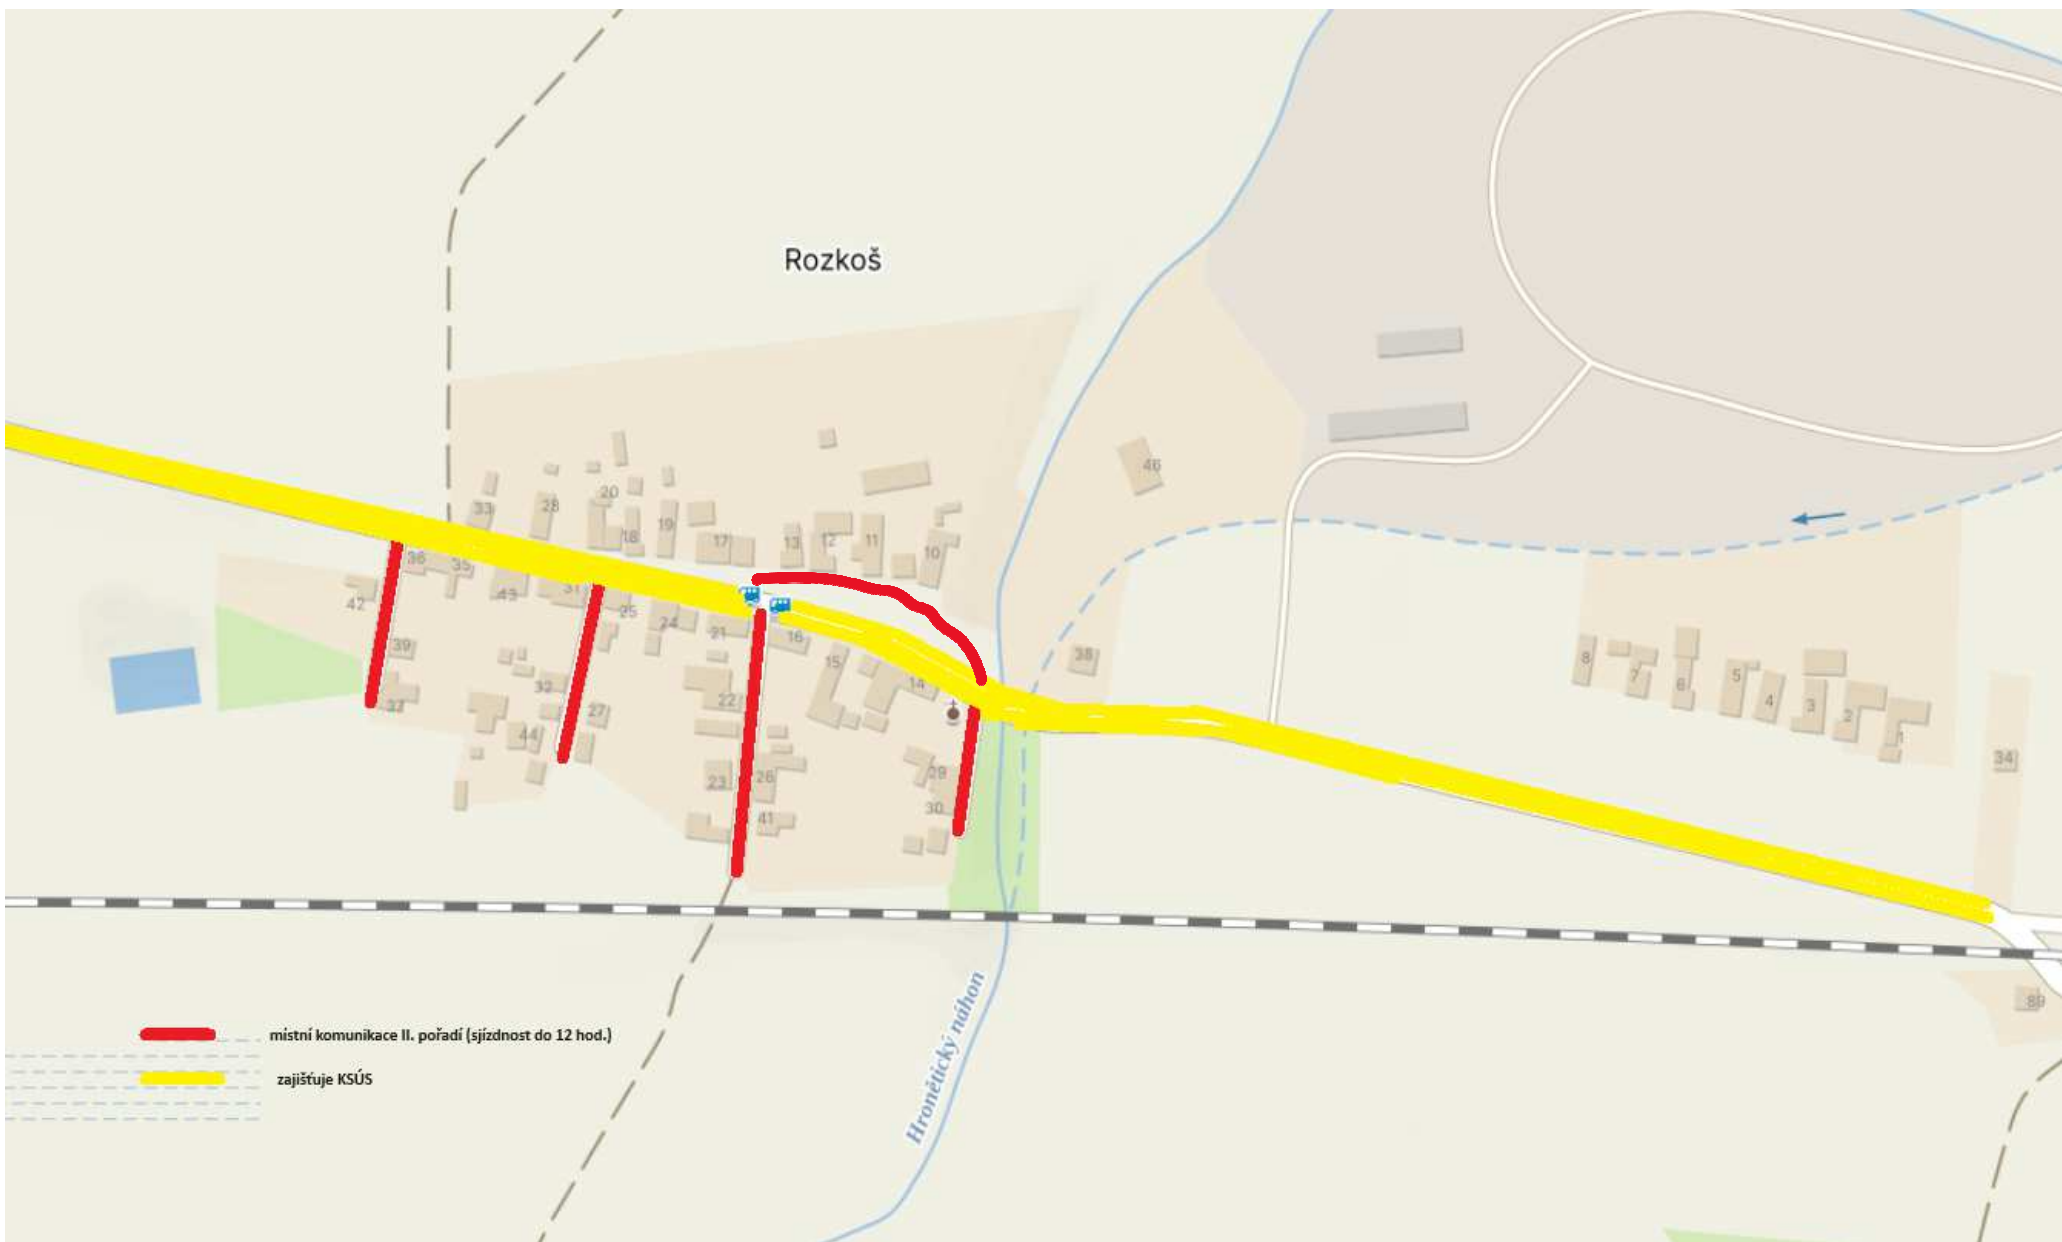

Kostomlaty nad Labem

- místní komunikace I. pořadí (sjízdnost do 4 hod.)
- místní komunikace II. pořadí (sjízdnost do 12 hod.)
- zajišťuje KSÚS
- zajišťuje Dvůr Kostomlaty

Rozkoš

Hronětický náhon

-  místní komunikace II. pořadí (sjízdnost do 12 hod.)
-  zajišťuje KSÚS

-  místní komunikace II. pořadí (sjízdnost do 12 hod.)
-  zajišťuje KSÚS